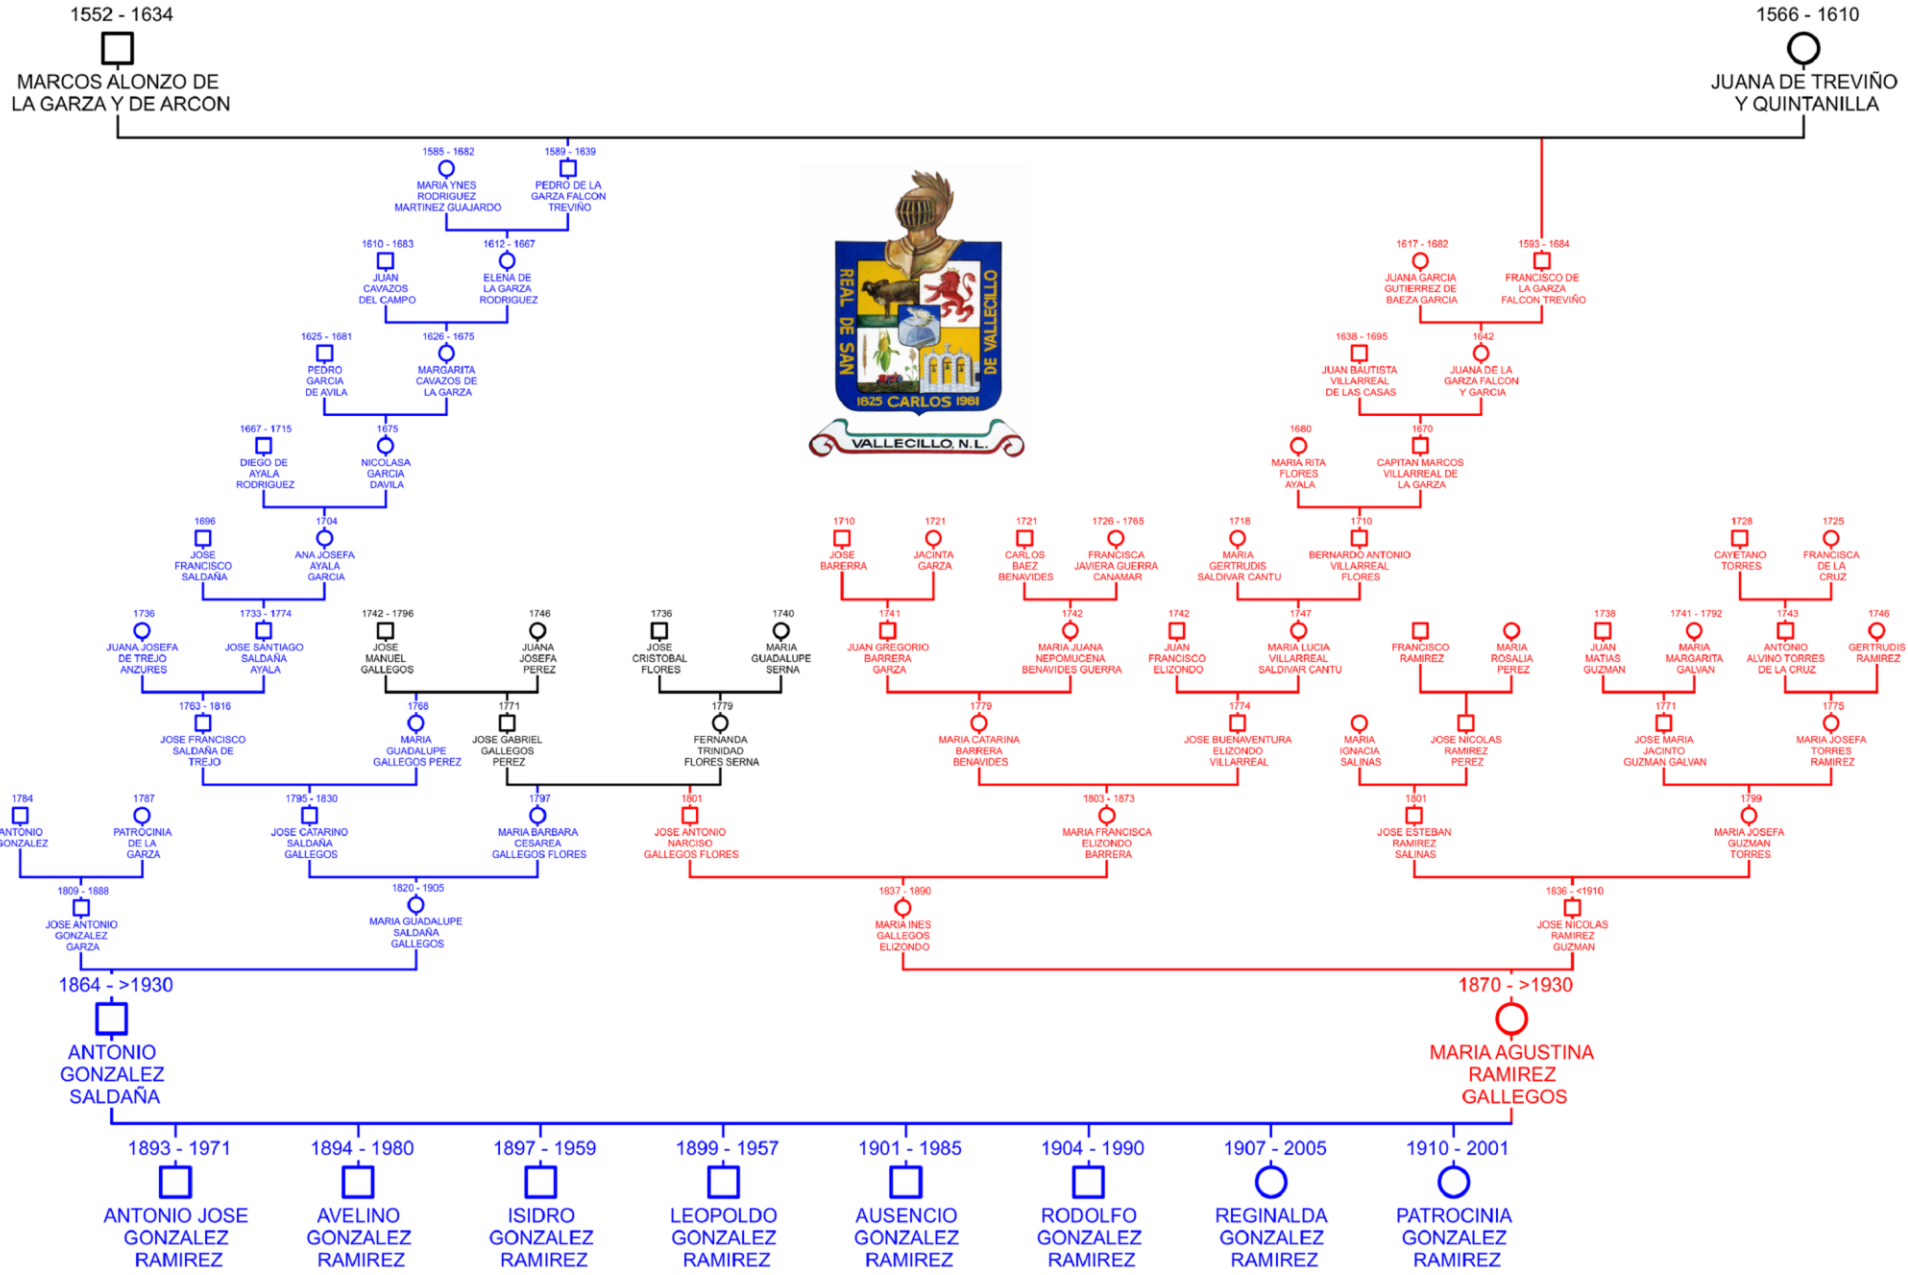

# Familia González Ramírez, de Vallecillo, Nuevo León, México.

# DESCENDENCIA DE LA FAMILIA GONZÁLEZ SALDAÑA — RAMÍREZ GALLEGOS, DE VALLECILLO, NUEVO LEÓN, MÉXICO.

**ANTONIO GONZÁLEZ SALDAÑA (13/JUL/1864 — <1933) & MARÍA AGUSTINA RAMÍREZ GALLEGOS (28/AGO/1870 — <1949) [20/MAY/1892]**

# DESCENDENCIA DE LA FAMILIA GONZÁLEZ SALDAÑA — RAMÍREZ GALLEGOS, DE VALLECILLO, NUEVO LEÓN, MÉXICO.